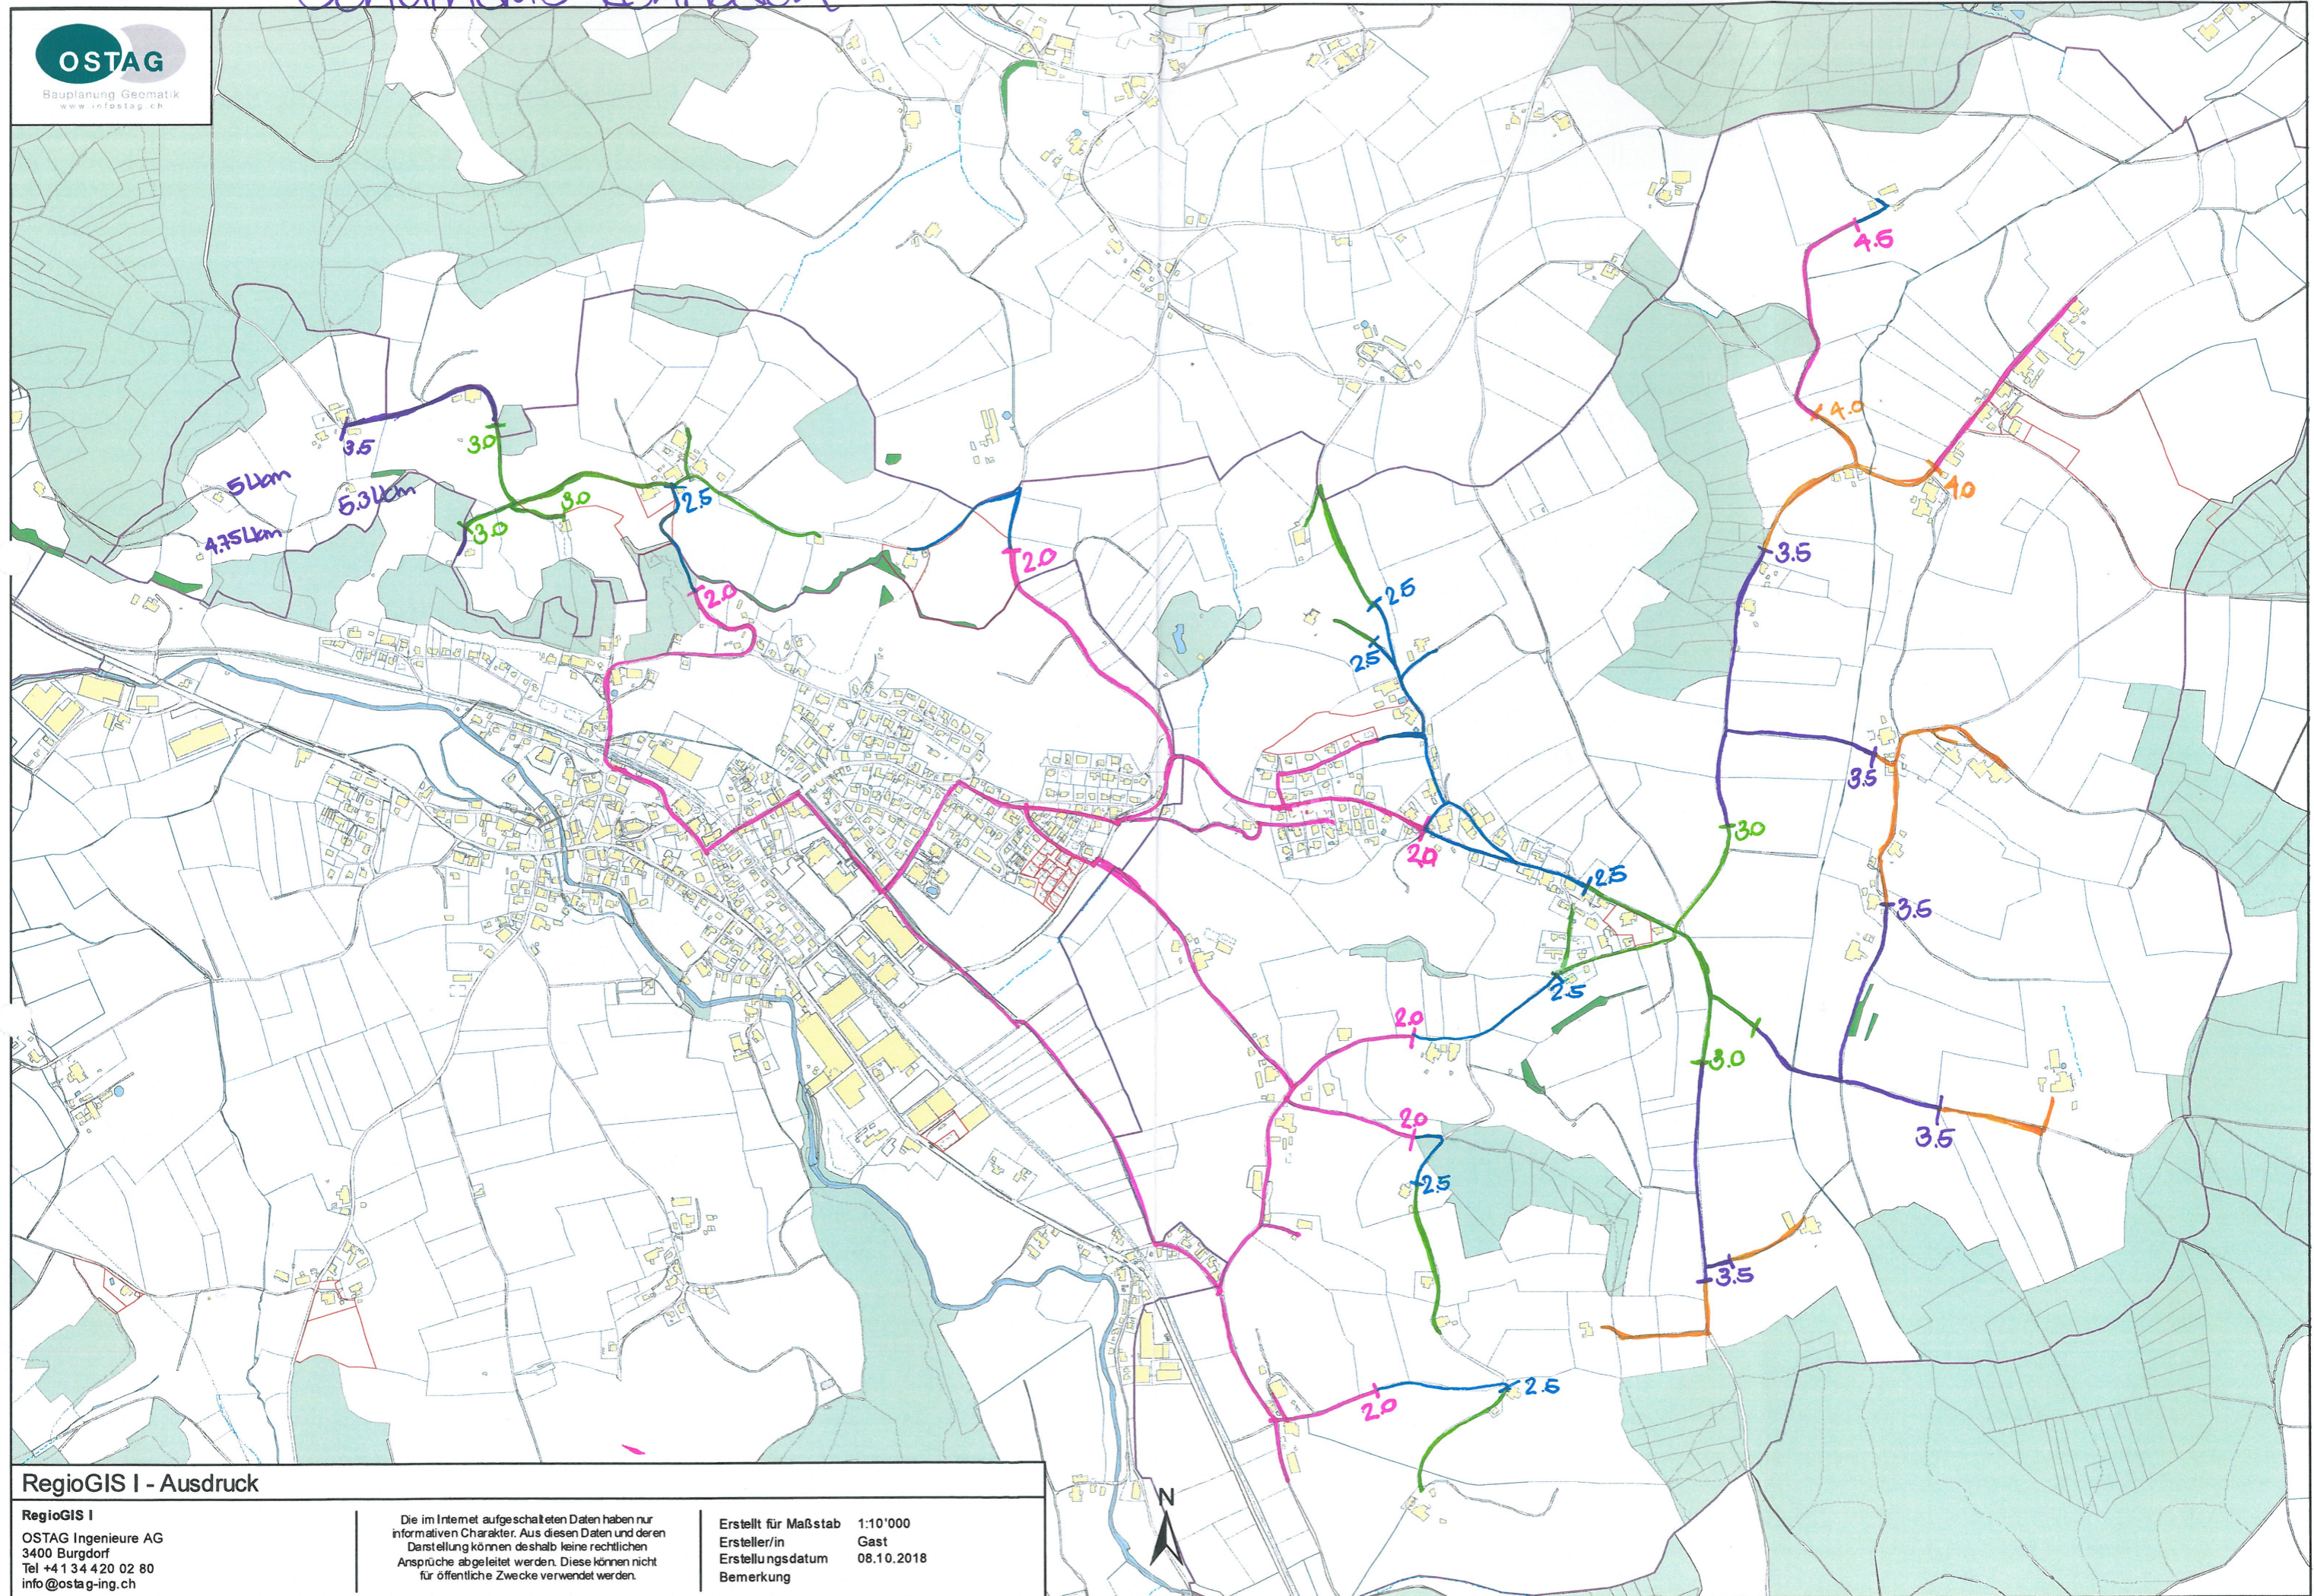

# Schulhaus Rohrbach

**OSTAG**

Bauplanung Geomatik  
www.ostag.ch

Erstellt für Maßstab 1:10'000  
Ersteller/in Gast  
Erstellungsdatum 08.10.2018  
Bemerkung